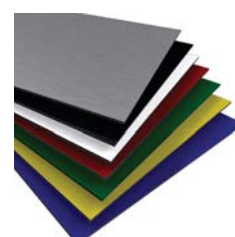

Surface Zijde	Couleur Kleur	Format (mm) Afmetingen (mm)	Ep. (mm) Dikte (mm)	Prix/m ² Prijs/m ²
		3050 x 1500 4050 x 1500*	3	29,68 ✓

KÖMA ALU

Plaques planes (Alu/PE/Alu) - 2 faces laquées & filmées

Massieve platen (Alu/PE/Alu) - 2 zijden gelakt & beschermd

€/m² · Webshop code : KA

Surface Zijde	Couleur Kleur	Format (mm) Afmetingen (mm)	Ep. (mm) Dikte (mm)	Prix/m ² Prijs/m ²		
2 faces mates 2 zijden mat	Blanc ±RAL9003 Wit ±RAL9003	2550 x 1250 3050 x 1500*	2	30,74 ✓		
		2050 x 1000 2550 x 1250 3050 x 1250* 3050 x 1500 4050 x 1000* 4050 x 1500 3050 x 2000 4050 x 2000	3	32,86 ✓		
		2050 x 1000 2550 x 1250* 3000 x 1000* 3050 x 2000 4050 x 1500	4	37,10 ✓		
		1 face mate / 1 brillante 1 zijde mat / 1 blinkend	Rouge ±RAL3020 / Rood Bleu ±RAL5002 / Blauw Noir ±RAL9011 / Zwart Jaune ±RAL1003* / Geel*	3050 x 1500	3	33,92 ✓
		1 face brossée / 1 alu 1 zijde geborsteld / 1 alu	Brossé argent / Geborsteld zilver	3050 x 1500	3	41,34 ✓
		2 faces métallisées 2 zijden metallic	Métal / Metallic	3050 x 1500	3	37,10 ✓