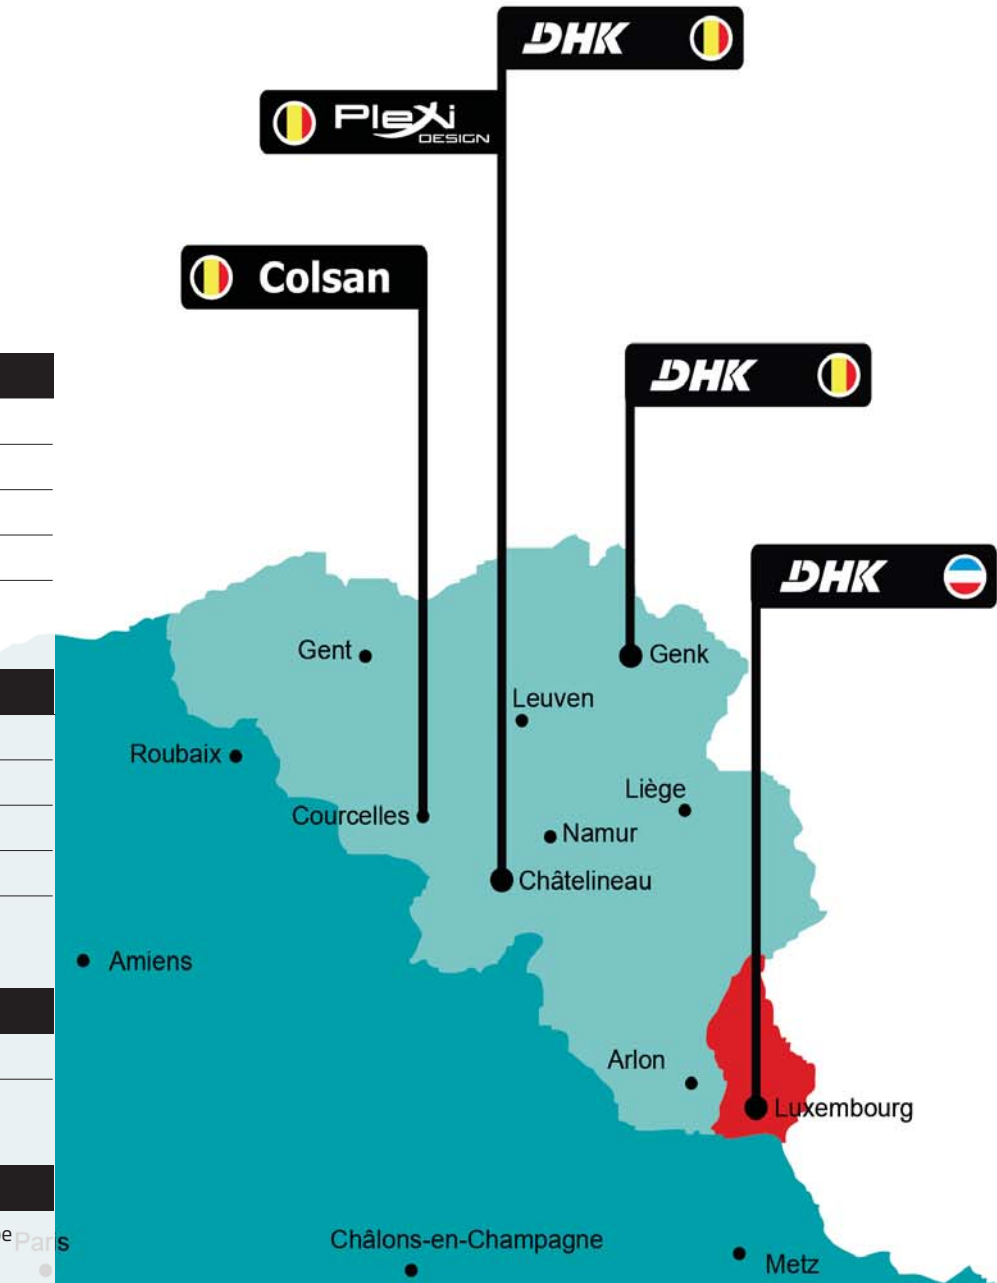

Contacts

Commerciaux externes

SEBASTIEN R.	0471 57 31 64	sr@dhk.be
RUDY B.	0476 96 69 05	rb@dhk.be
NICOLAS D.	0478 33 67 48	nd@dhk.be
PETER M. (NL)	0495 53 48 46	pm@dhk.be
STÉPHANIE H.	+352 621 388 301	sh@dhk.lu

Commerciaux internes

GAUTHIER T.	071 24 40 42	gt@dhk.be
PIERRE V.	071 24 33 58	pv@dhk.be
BERNARD R.	071 24 40 44	br@dhk.be

Logistique & Transports

CHRISTOPHE L.	071 24 33 52	cl@dhk.be
VINCENT B.	071 18 31 20	vb@dhk.be

Comptabilité

PETER P.	071 24 33 54	compta@dhk.be