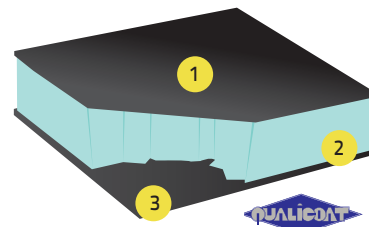

Panneaux sandwich aluminium

Aluminium sandwichpanelen