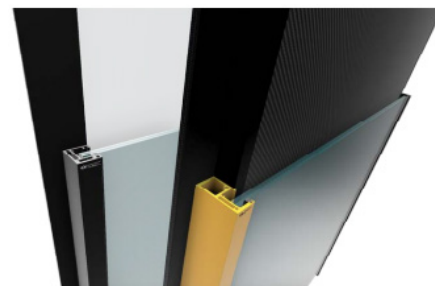

WINDOW GUARD

AWG 100/300 MOSQUITO

Profilen voor Raamborstweringen

Voor raampartijen die een borstwering nodig hebben in combinatie met een vliegenraam bieden wij onze AWG mosquito profielen

Hier onderscheiden we twee reeksen

1. AWG-100M voor glasbreedtes tot 66.4

2. AWG-300M voor glasbreedtes tot 1010.4

Profils pour GDC devant dfenêtre

Pour des ensembles vitrés qui ont besoin d'un garde-corps, nous proposons des profils pour garde-corps devant fenêtres qui permettent aussi d'installer des moustiquaires

Nous distinguons deux séries

1. AWG-100M pour épaisseur jusqu'à 66.4

2. AWG-300M pour épaisseur jusqu'à 1010.4

Profils disponible en set prêt à la pose ou en longueurs de 6200mm

AWG - 100 M

AWG - 300 M

CHATELINEAU / GENK
chatelineau@dhk.be / genk@dhk.be
071/244042 / 011/523641