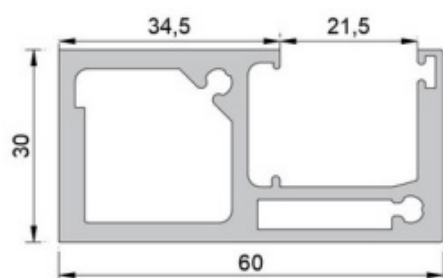

1. AWG-100M voor glasbreedtes tot 66.4

2. AWG-300M voor glasbreedtes tot 1010.4

Profils pour GDC devant dfenêtre

Pour des ensembles vitrés qui ont besoin d'un garde-corps, nous proposons des profils pour garde-corps devant fenêtres qui permettent aussi d'installer des moustiquaires

Nous distinguons deux séries

1. AWG-100M pour épaisseur jusqu'à 66.4

2. AWG-300M pour épaisseur jusqu'à 1010.4

Profils disponible en set prêt à la pose ou en longueurs de 6200mm

AWG - 100 M

AWG - 300 M

CHATELINEAU / GENK
chatelineau@dhk.be / genk@dhk.be
071/244042 / 011/523641