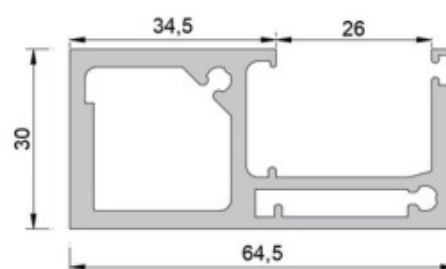

1. AWG-100M voor glasbreedtes tot 66.4

2. AWG-300M voor glasbreedtes tot 1010.4

Profils pour GDC devant dfenêtre

Pour des ensembles vitrés qui ont besoin d'un garde-corps, nous proposons des profils pour garde-corps devant fenêtres qui permettent aussi d'installer des moustiquaires

Nous distinguons deux séries

1. AWG-100M pour épaisseur jusqu'à 66.4

2. AWG-300M pour épaisseur jusqu'à 1010.4

Profils disponible en set prêt à la pose ou en longueurs de 6200mm

AWG - 100 M

AWG - 300 M

CHATELINEAU / GENK
chatelineau@dhk.be / genk@dhk.be
071/244042 / 011/523641