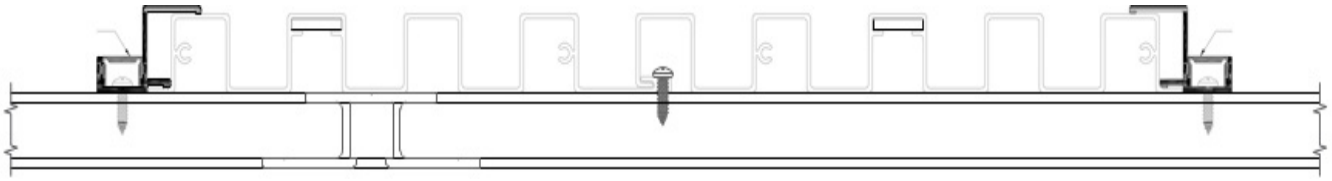

WD-3004 / 35.5x24mm

Profeldikte 1,5 mm