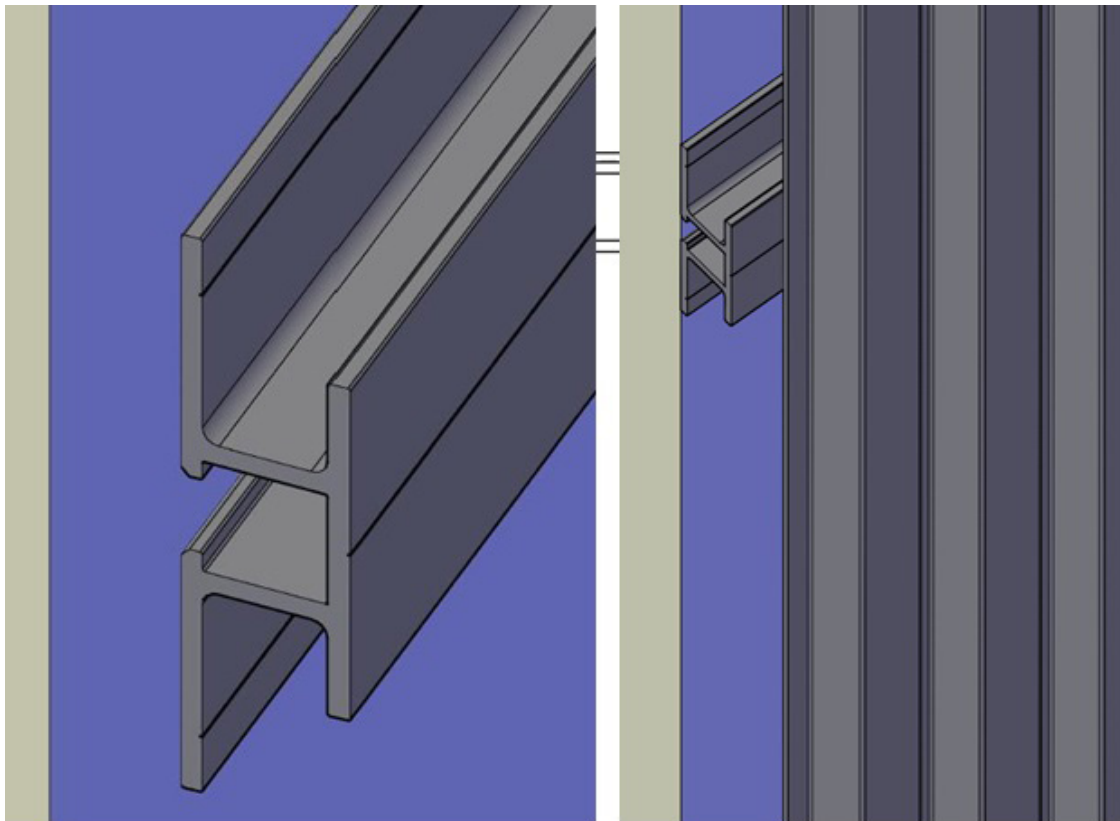

WD-3004 / 35.5x24mm

Profeldikte 1,5 mm

WD-1001 / 75x20mm

Profieldikte 2,5 mm

WD-5000 aluminium / kunststof groeven A240-002

WD-5000 dikte 1,2 mm

A240-002 dikte 1,2 mm

WD-3001 Buitenhoeckprofiel