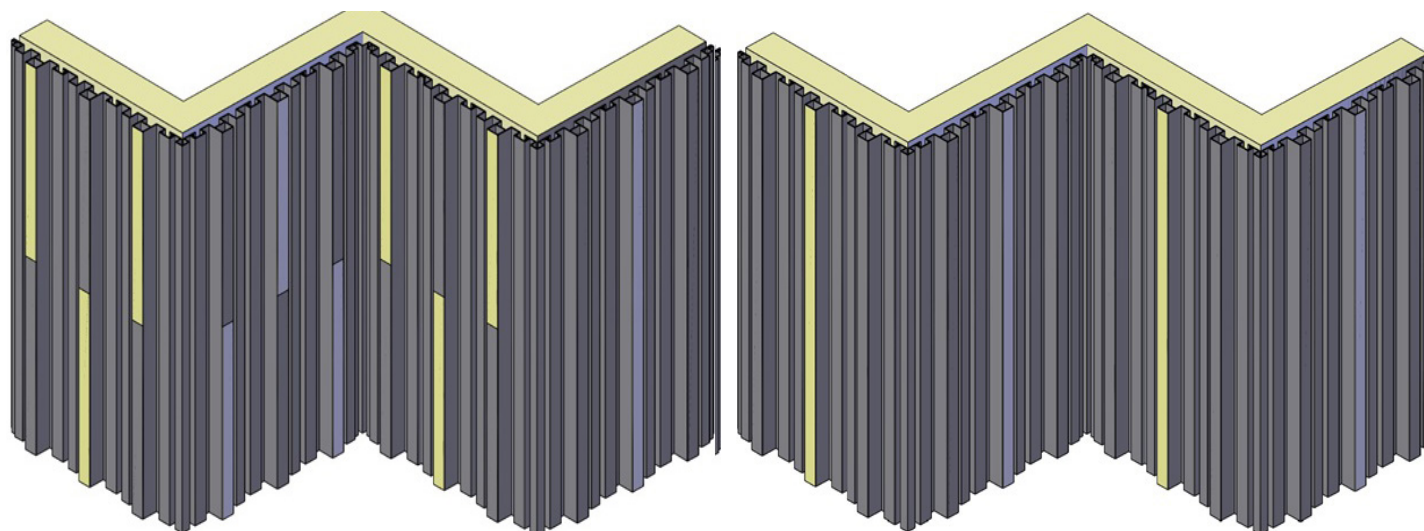

Product Fiche

Aluminium bekleding

Een architecturaal aluminium gevelbekledingsstelsel dat een grote verscheidenheid aan ontwerpen biedt in termen van toepassingen, kleuren en texturen.

Aluminium gevelbekledingsprofielen bieden lichte, ontwerpgerichte oplossingen voor het bekleden van uitgestrekte oppervlakken, zowel aan de buitenkant als aan de binnenkant van gebouwen. Ze verbeteren de esthetiek en verhogen de energie-efficiëntie, waardoor de algehele uitstraling van gebouwen wordt verbeterd.

Profieldikte 1,2 mm

WD-2030 / 30x20 mm - LED SYSTEM

Profeldikte 1,6 mm

WD-2040 / 40x20 mm

Profeldikte 1,2 mm

WD-2050 / 40x20 / 40x50/30x30 mm

Profeldikte 1,2 mm

WD-2050 40x20 mm / 40x50 mm / 30x30mm

PF-070-015 / 195x21.2mm / 20 mm offset / 150 mm zichtbaar profiel

Profiel dikte 1,2 mm - 2,2 mm

WD-2001 / 245x21.8mm / 20 mm offset / 200 mm zichtbaar profiel

Profieldikte 1,6 mm

Combinatie van verschillende profielen

WD-3004 / 35.5x24mm

Profeldikte 1,5 mm

WD-1001 / 75x20mm

Profieldikte 2,5 mm

WD-5000 aluminium / kunststof groeven A240-002

WD-5000 dikte 1,2 mm

A240-002 dikte 1,2 mm

WD-3001 Buitenhoeckprofiel