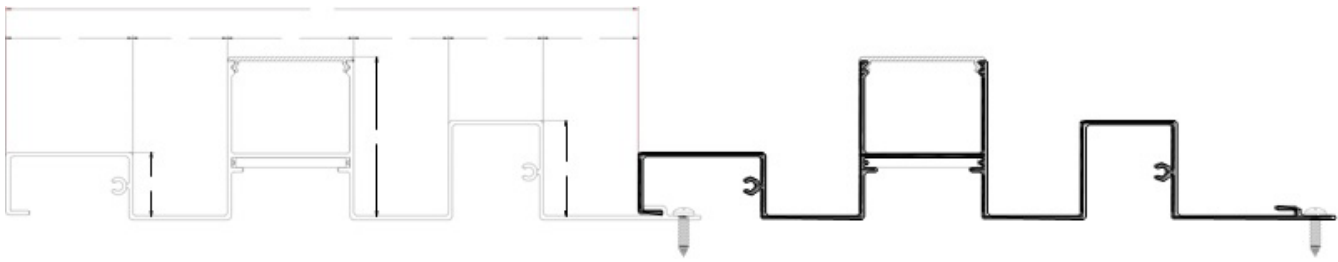

Profieldikte 1,2 mm

WD-2030 / 30x20 mm - LED SYSTEM

Profeldikte 1,6 mm

WD-2040 / 40x20 mm

Profeldikte 1,2 mm

WD-2050 / 40x20 / 40x50/30x30 mm

Profeldikte 1,2 mm

WD-2050 40x20 mm / 40x50 mm / 30x30mm

PF-070-015 / 195x21.2mm / 20 mm offset / 150 mm zichtbaar profiel

Profiel dikte 1,2 mm - 2,2 mm

WD-2001 / 245x21.8mm / 20 mm offset / 200 mm zichtbaar profiel

Profieldikte 1,6 mm

Combinatie van verschillende profielen