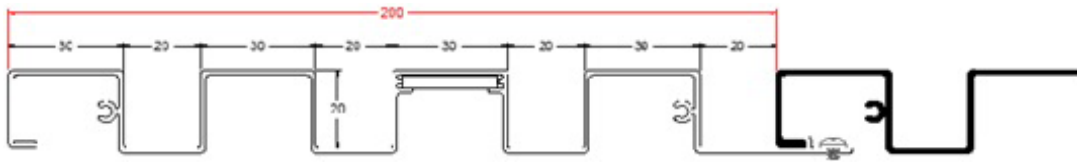

WD-2030 / 30x20 mm