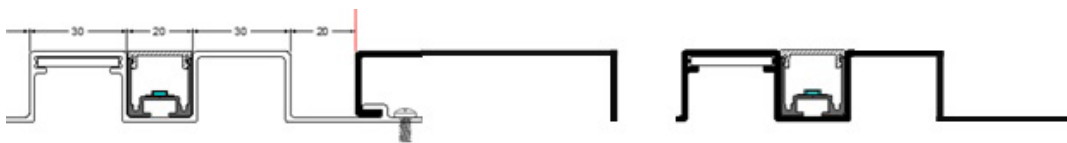

WD-2030 / 30x20 mm - LED SYSTEM

Profeldikte 1,6 mm