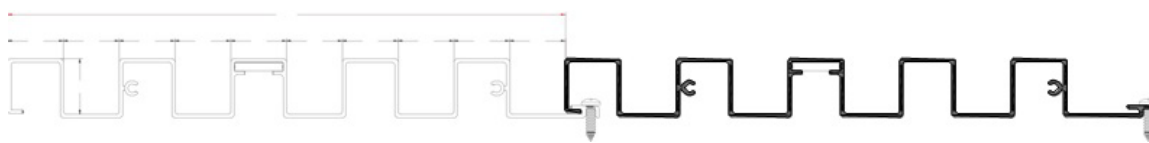

WD-2020 / 20x20 mm

Profieldikte 1,2 mm