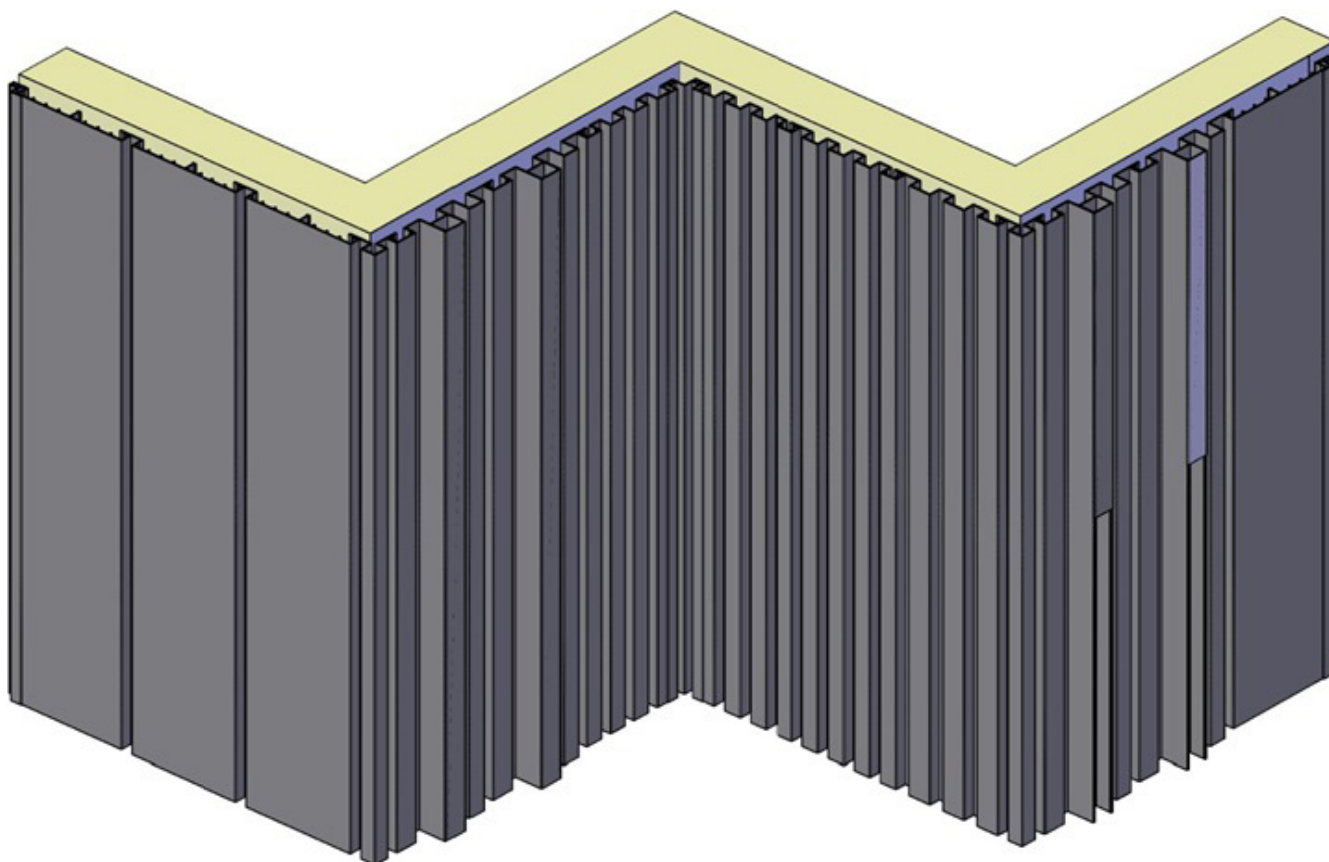

PF-070-015 / 195x21.2mm / 20 mm offset / 150 mm zichtbaar profiel

Profiel dikte 1,2 mm - 2,2 mm

WD-2001 / 245x21.8mm / 20 mm offset / 200 mm zichtbaar profiel

Profieldikte 1,6 mm

Combinatie van verschillende profielen

WD-3004 / 35.5x24mm

Profeldikte 1,5 mm

WD-1001 / 75x20mm

Profieldikte 2,5 mm

WD-5000 aluminium / kunststof groeven A240-002

WD-5000 dikte 1,2 mm

A240-002 dikte 1,2 mm

WD-3001 Buitenhoeckprofiel