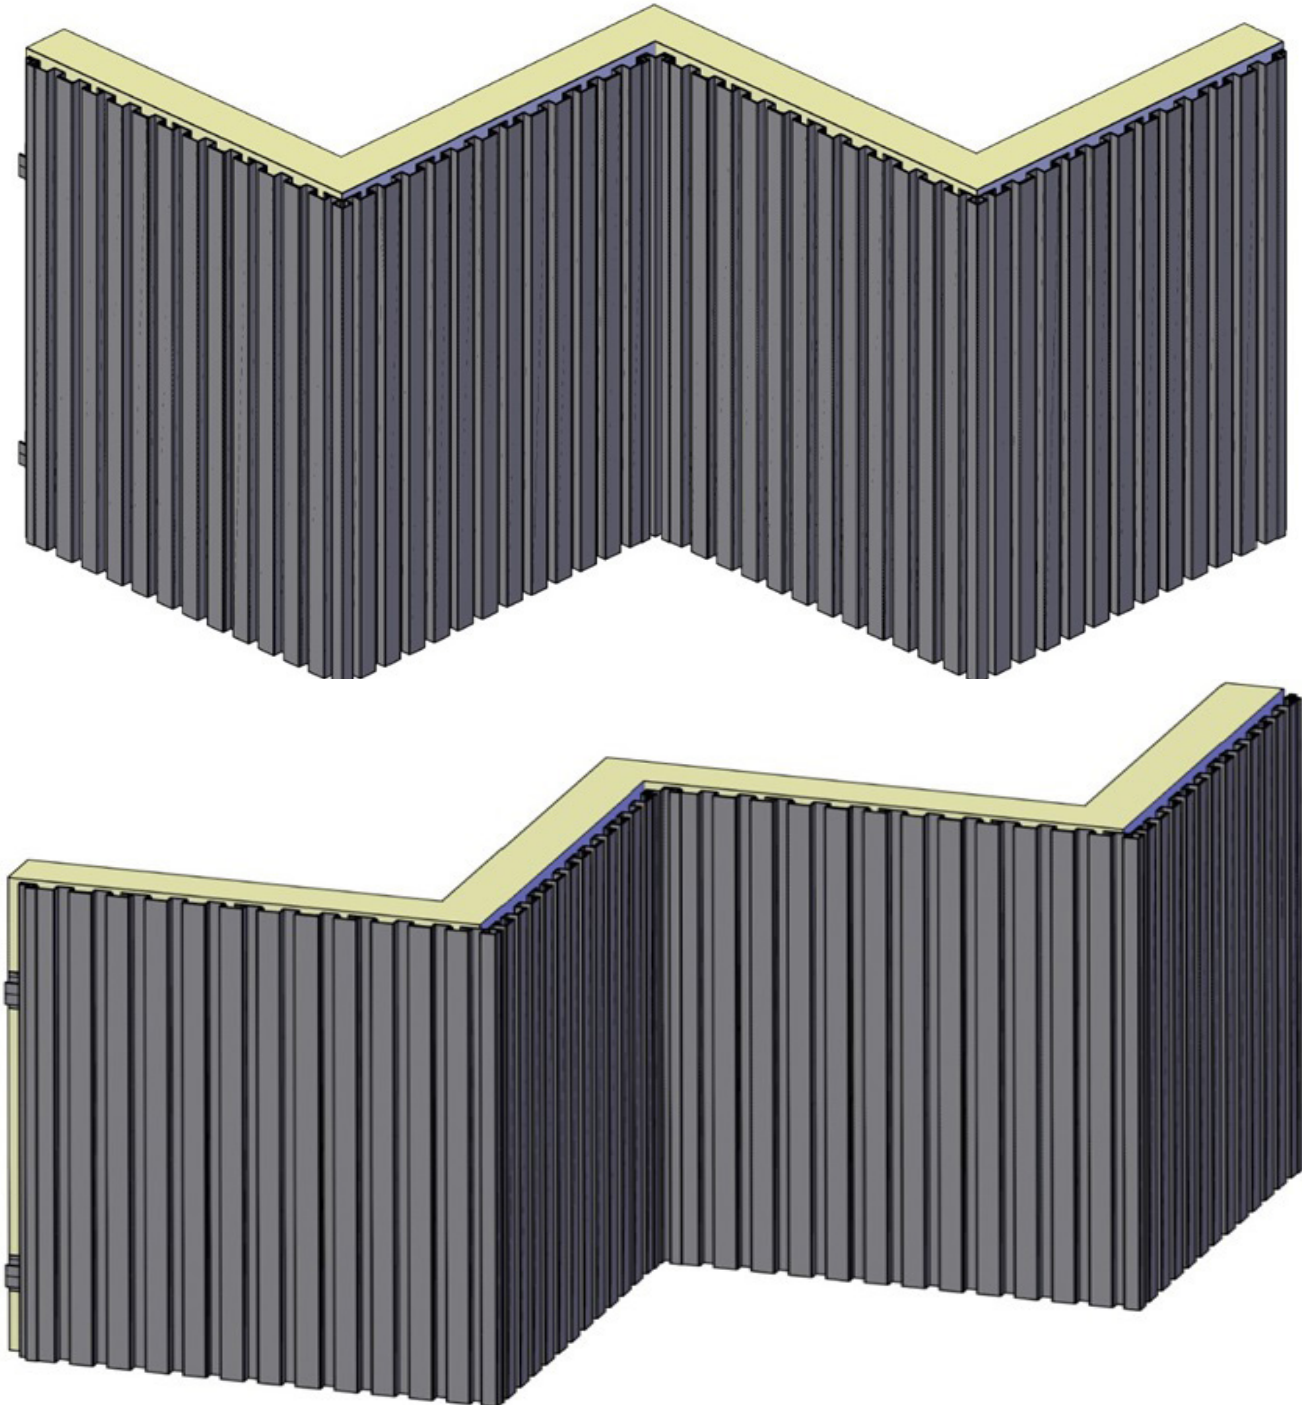

Product Fiche

Aluminium bekleding

Een architecturaal aluminium gevelbekledingsstelsel dat een grote verscheidenheid aan ontwerpen biedt in termen van toepassingen, kleuren en texturen.

Aluminium gevelbekledingsprofielen bieden lichte, ontwerpgerichte oplossingen voor het bekleden van uitgestrekte oppervlakken, zowel aan de buitenkant als aan de binnenkant van gebouwen. Ze verbeteren de esthetiek en verhogen de energie-efficiëntie, waardoor de algehele uitstraling van gebouwen wordt verbeterd.

Profieldikte 1,2 mm

WD-2030 / 30x20 mm - LED SYSTEM

Profeldikte 1,6 mm

WD-2040 / 40x20 mm

Profeldikte 1,2 mm

WD-2050 / 40x20 / 40x50/30x30 mm

Profeldikte 1,2 mm

WD-2050 40x20 mm / 40x50 mm / 30x30mm

PF-070-015 / 195x21.2mm / 20 mm offset / 150 mm zichtbaar profiel

Profiel dikte 1,2 mm - 2,2 mm

WD-2001 / 245x21.8mm / 20 mm offset / 200 mm zichtbaar profiel

Profieldikte 1,6 mm

Combinatie van verschillende profielen