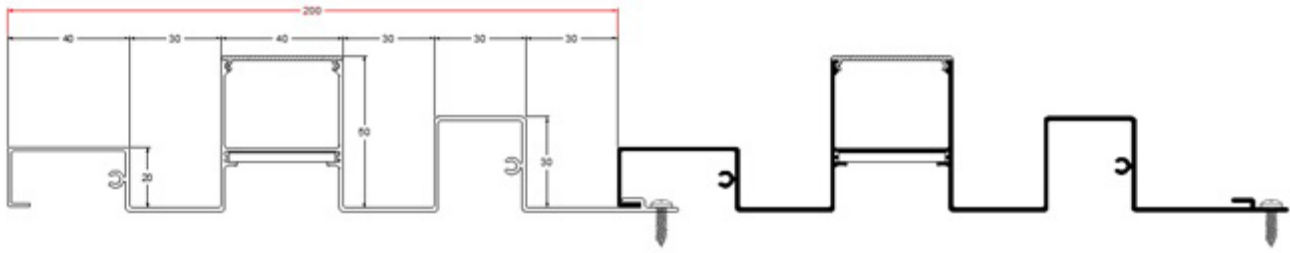

WD-3004 / 35.5x24mm

Profeldikte 1,5 mm

WD-1001 / 75x20mm

Profieldikte 2,5 mm

WD-5000 aluminium / kunststof groeven A240-002

WD-5000 dikte 1,2 mm

A240-002 dikte 1,2 mm

WD-3001 Buitenhoeckprofiel