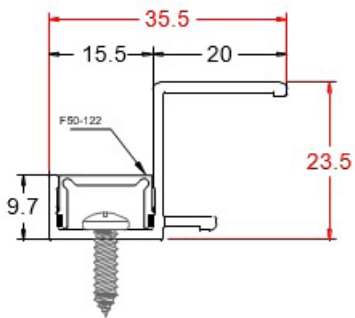

PF-070-015 / 195x21.2mm / 20 mm offset / 150 mm zichtbaar profiel

Profiel dikte 1,2 mm - 2,2 mm

WD-2001 / 245x21.8mm / 20 mm offset / 200 mm zichtbaar profiel

Profieldikte 1,6 mm

Combinatie van verschillende profielen

WD-3004 / 35.5x24mm

Profeldikte 1,5 mm

WD-1001 / 75x20mm

Profieldikte 2,5 mm

WD-5000 aluminium / kunststof groeven A240-002

WD-5000 dikte 1,2 mm

A240-002 dikte 1,2 mm

WD-3001 Buitenhoeckprofiel