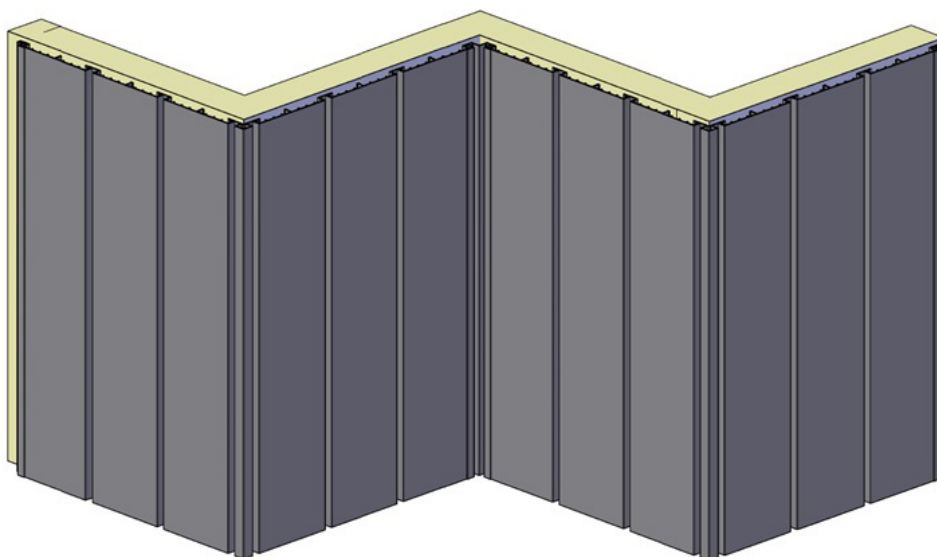

PF-070-015 / 195x21.2mm / 20 mm offset / 150 mm zichtbaar profiel

Profiel dikte 1,2 mm - 2,2 mm

WD-2001 / 245x21.8mm / 20 mm offset / 200 mm zichtbaar profiel

Profieldikte 1,6 mm

Combinatie van verschillende profielen

WD-3004 / 35.5x24mm

Profeldikte 1,5 mm

WD-1001 / 75x20mm

Profieldikte 2,5 mm

WD-5000 aluminium / kunststof groeven A240-002

WD-5000 dikte 1,2 mm

A240-002 dikte 1,2 mm

WD-3001 Buitenhoeckprofiel