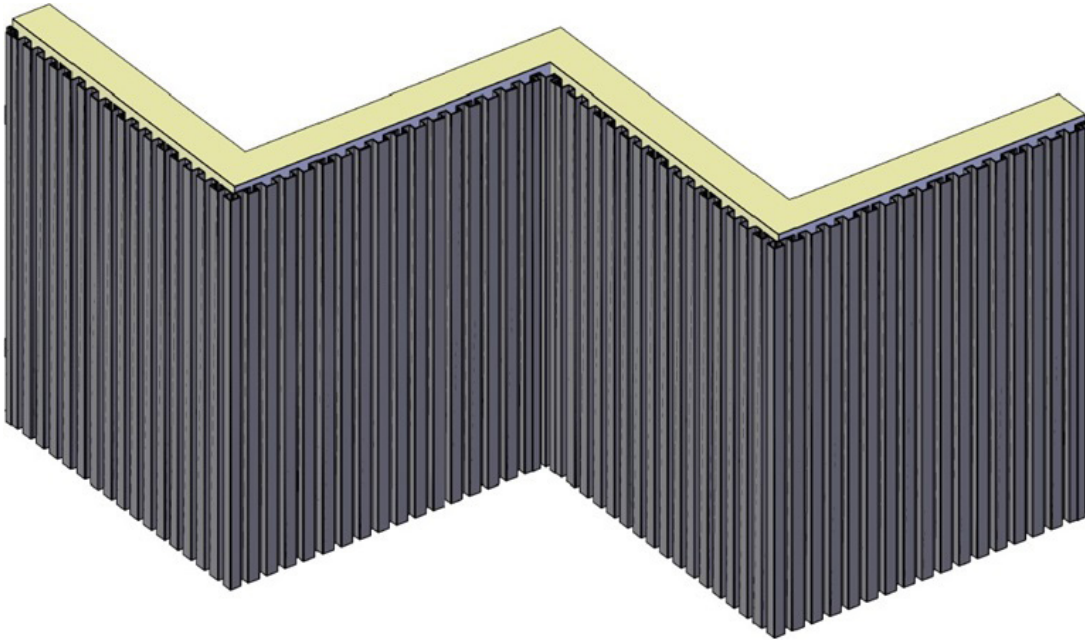

Product Fiche

Aluminium bekleding

Een architecturaal aluminium gevelbekledingsstelsel dat een grote verscheidenheid aan ontwerpen biedt in termen van toepassingen, kleuren en texturen.

Aluminium gevelbekledingsprofielen bieden lichte, ontwerpgerichte oplossingen voor het bekleden van uitgestrekte oppervlakken, zowel aan de buitenkant als aan de binnenkant van gebouwen. Ze verbeteren de esthetiek en verhogen de energie-efficiëntie, waardoor de algehele uitstraling van gebouwen wordt verbeterd.

Profieldikte 1,2 mm

WD-2030 / 30x20 mm - LED SYSTEM

Profeldikte 1,6 mm

WD-2040 / 40x20 mm

Profeldikte 1,2 mm

WD-2050 / 40x20 / 40x50/30x30 mm

Profeldikte 1,2 mm

WD-2050 40x20 mm / 40x50 mm / 30x30mm

PF-070-015 / 195x21.2mm / 20 mm offset / 150 mm zichtbaar profiel

Profiel dikte 1,2 mm - 2,2 mm

WD-2001 / 245x21.8mm / 20 mm offset / 200 mm zichtbaar profiel

Profieldikte 1,6 mm

Combinatie van verschillende profielen