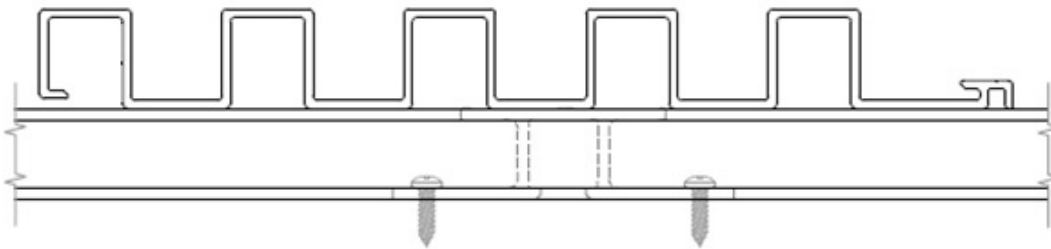

WD-3004 / 35.5x24mm

Profeldikte 1,5 mm

WD-1001 / 75x20mm

Profieldikte 2,5 mm

WD-5000 aluminium / kunststof groeven A240-002

WD-5000 dikte 1,2 mm

A240-002 dikte 1,2 mm

WD-3001 Buitenhoeckprofiel