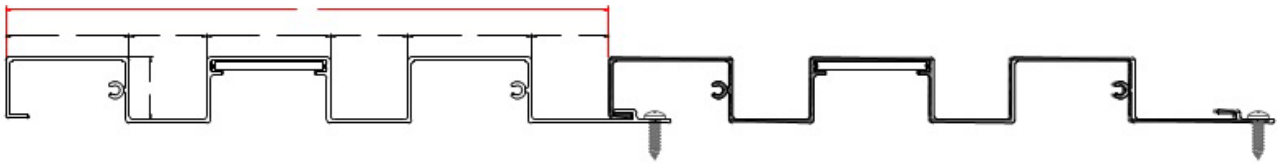

WD-2040 / 40x20 mm

Profeldikte 1,2 mm