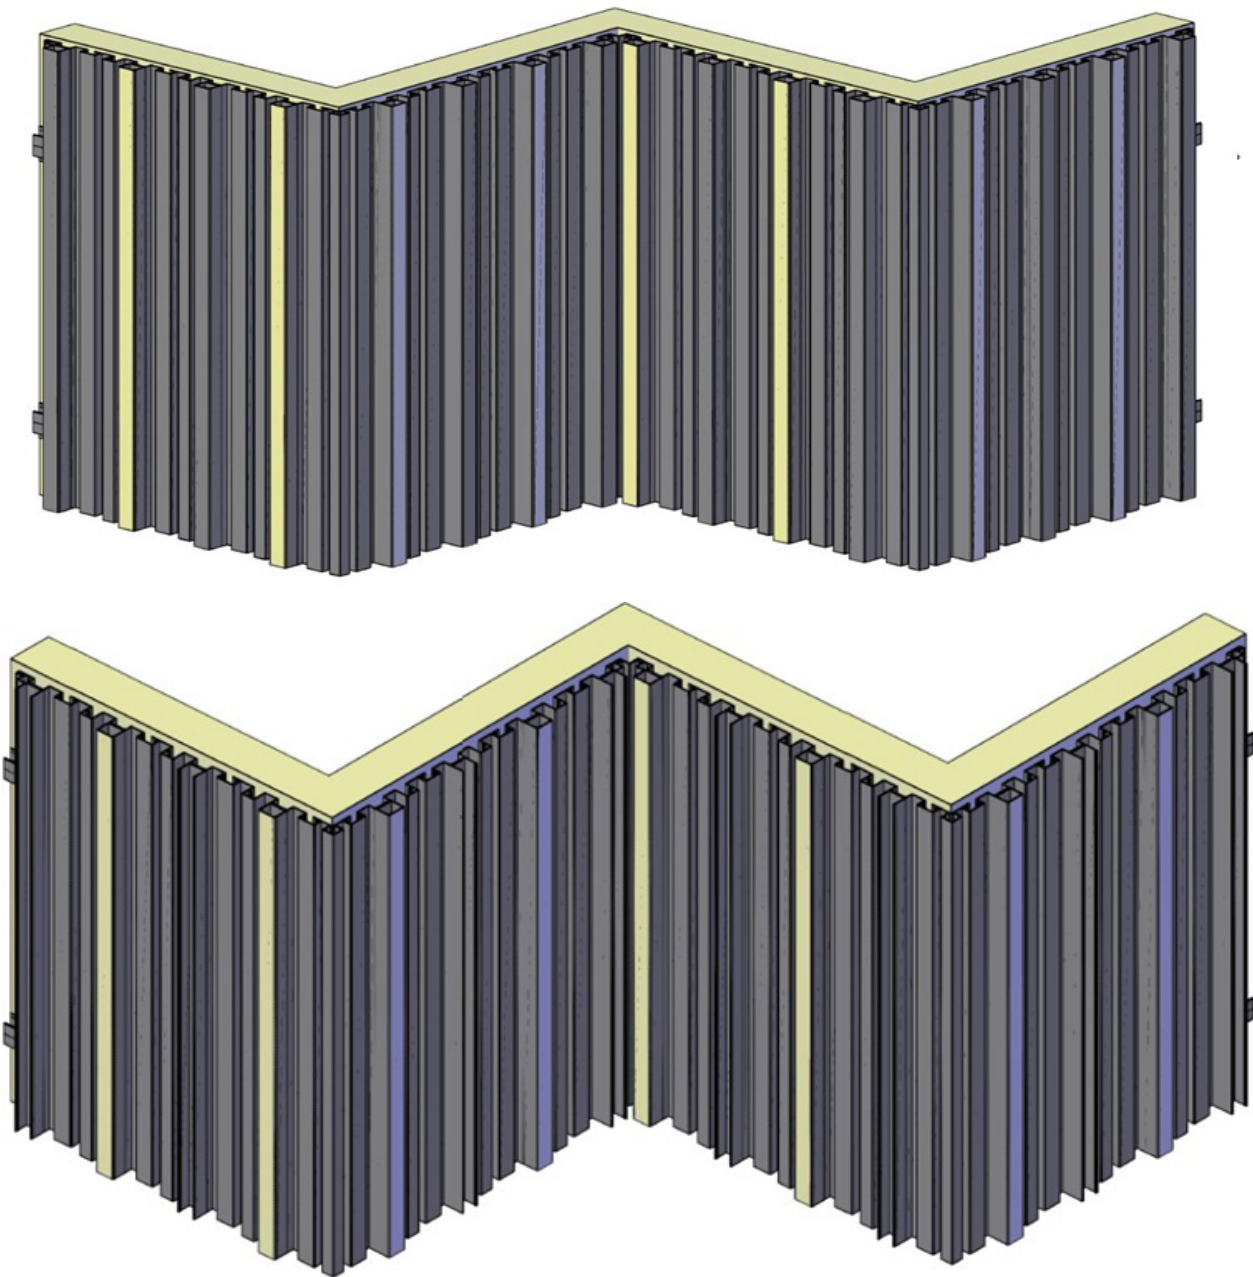

Product Fiche

Aluminium bekleding

Een architecturaal aluminium gevelbekledingsstelsel dat een grote verscheidenheid aan ontwerpen biedt in termen van toepassingen, kleuren en texturen.

Aluminium gevelbekledingsprofielen bieden lichte, ontwerpgerichte oplossingen voor het bekleden van uitgestrekte oppervlakken, zowel aan de buitenkant als aan de binnenkant van gebouwen. Ze verbeteren de esthetiek en verhogen de energie-efficiëntie, waardoor de algehele uitstraling van gebouwen wordt verbeterd.

Profieldikte 1,2 mm

WD-2030 / 30x20 mm - LED SYSTEM

Profeldikte 1,6 mm

WD-2040 / 40x20 mm

Profeldikte 1,2 mm

WD-2050 / 40x20 / 40x50/30x30 mm

Profeldikte 1,2 mm

WD-2050 40x20 mm / 40x50 mm / 30x30mm

PF-070-015 / 195x21.2mm / 20 mm offset / 150 mm zichtbaar profiel

Profiel dikte 1,2 mm - 2,2 mm

WD-2001 / 245x21.8mm / 20 mm offset / 200 mm zichtbaar profiel

Profieldikte 1,6 mm

Combinatie van verschillende profielen

WD-3004 / 35.5x24mm

Profeldikte 1,5 mm

WD-1001 / 75x20mm

Profieldikte 2,5 mm

WD-5000 aluminium / kunststof groeven A240-002

WD-5000 dikte 1,2 mm

A240-002 dikte 1,2 mm

WD-3001 Buitenhoeckprofiel