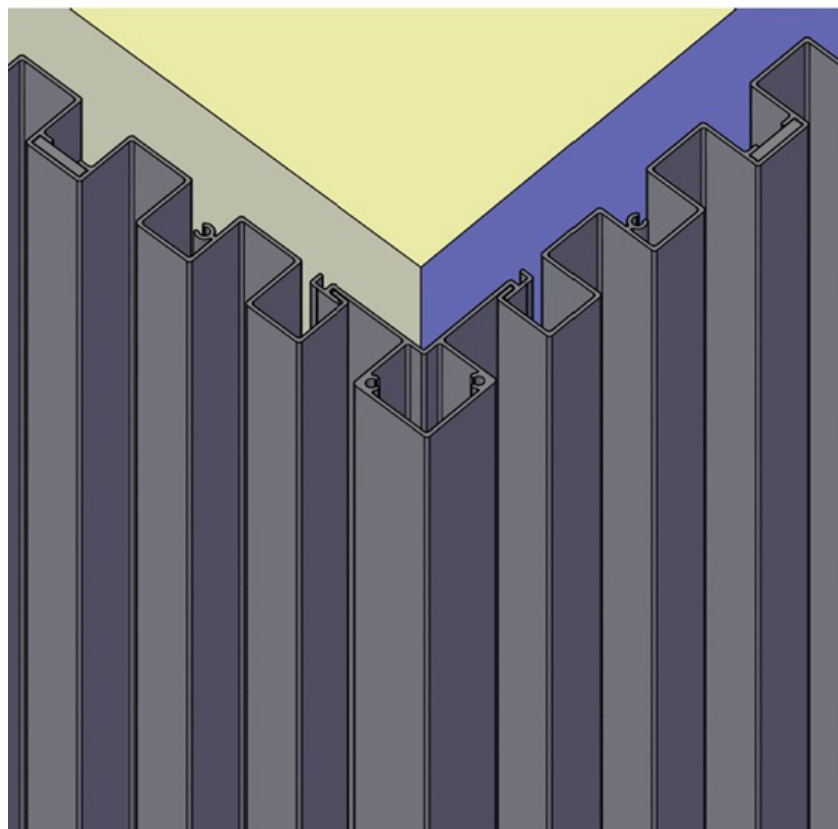

Profieldikte 1,2 mm