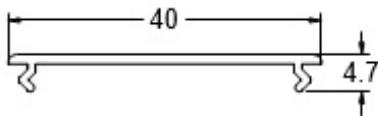

WD-3004 / 35.5x24mm

Profeldikte 1,5 mm

WD-1001 / 75x20mm

Profieldikte 2,5 mm

WD-5000 aluminium / kunststof groeven A240-002

WD-5000 dikte 1,2 mm

A240-002 dikte 1,2 mm

WD-3001 Buitenhoeckprofiel