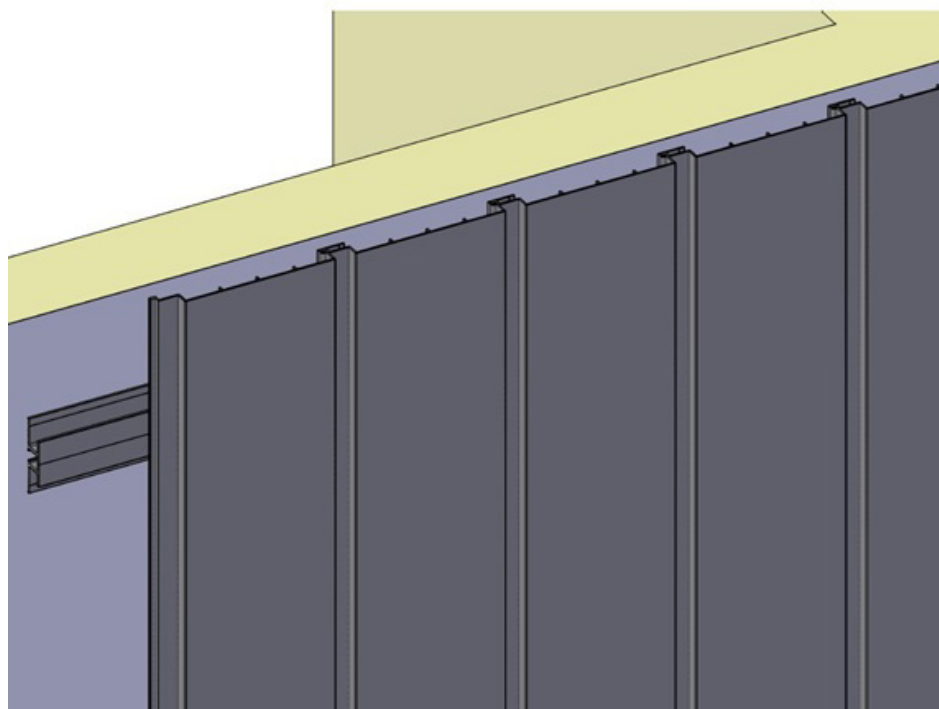

Product Fiche

Aluminium bekleding

Een architecturaal aluminium gevelbekledingsstelsel dat een grote verscheidenheid aan ontwerpen biedt in termen van toepassingen, kleuren en texturen.

Aluminium gevelbekledingsprofielen bieden lichte, ontwerpgerichte oplossingen voor het bekleden van uitgestrekte oppervlakken, zowel aan de buitenkant als aan de binnenkant van gebouwen. Ze verbeteren de esthetiek en verhogen de energie-efficiëntie, waardoor de algehele uitstraling van gebouwen wordt verbeterd.

PF-070-015 / 195x21.2mm / 20 mm offset / 150 mm zichtbaar profiel

Profiel dikte 1,2 mm - 2,2 mm

WD-2001 / 245x21.8mm / 20 mm offset / 200 mm zichtbaar profiel

Profieldikte 1,6 mm

Combinatie van verschillende profielen