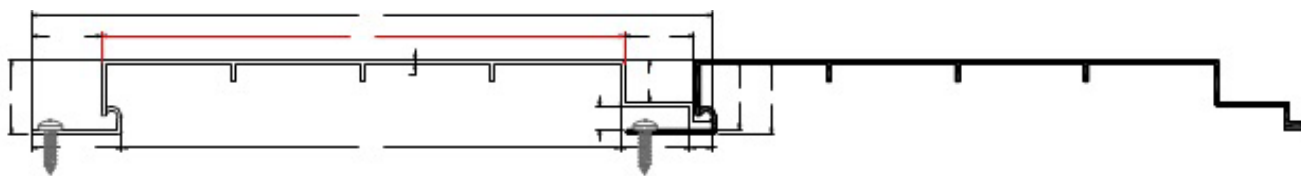

PF-070-015 / 195x21.2mm / 20 mm offset / 150 mm zichtbaar profiel

Profiel dikte 1,2 mm - 2,2 mm

WD-2001 / 245x21.8mm / 20 mm offset / 200 mm zichtbaar profiel

Profieldikte 1,6 mm

Combinatie van verschillende profielen