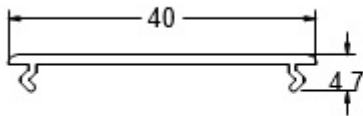

WD-3004 / 35.5x24mm

Profeldikte 1,5 mm

WD-1001 / 75x20mm

Profieldikte 2,5 mm

WD-5000 aluminium / kunststof groeven A240-002

WD-5000 dikte 1,2 mm

A240-002 dikte 1,2 mm

WD-3001 Buitenhoeckprofiel