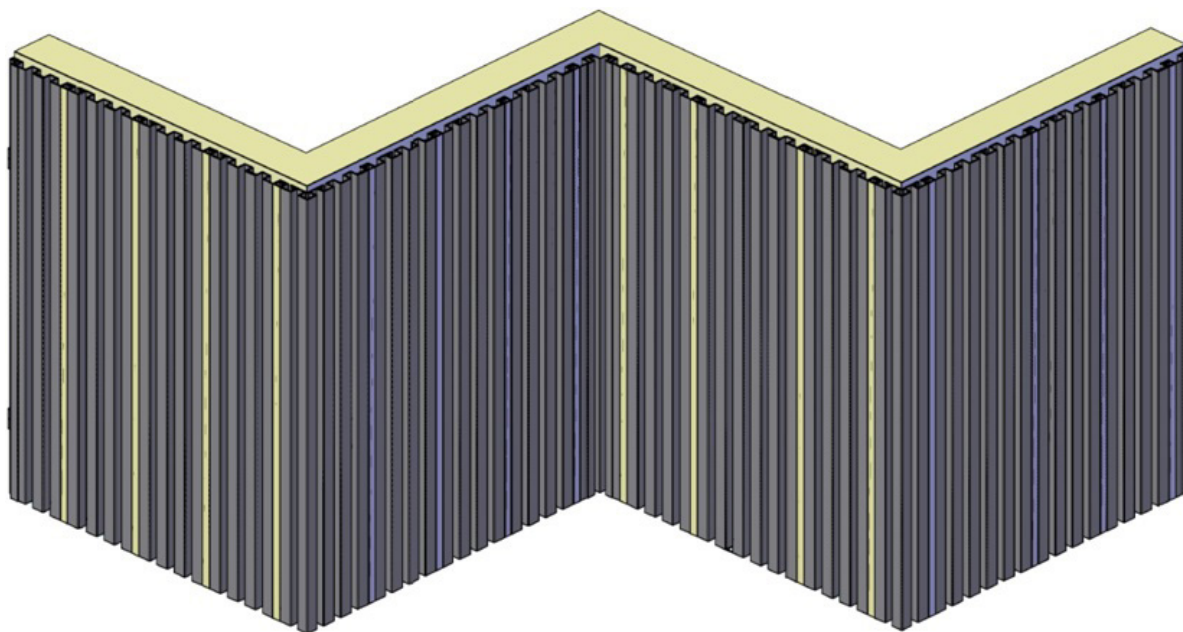

Product Fiche

Aluminium bekleding

Een architecturaal aluminium gevelbekledingsstelsel dat een grote verscheidenheid aan ontwerpen biedt in termen van toepassingen, kleuren en texturen.

Aluminium gevelbekledingsprofielen bieden lichte, ontwerpgerichte oplossingen voor het bekleden van uitgestrekte oppervlakken, zowel aan de buitenkant als aan de binnenkant van gebouwen. Ze verbeteren de esthetiek en verhogen de energie-efficiëntie, waardoor de algehele uitstraling van gebouwen wordt verbeterd.

Profieldikte 1,2 mm

WD-2030 / 30x20 mm - LED SYSTEM

Profeldikte 1,6 mm

WD-2040 / 40x20 mm

Profeldikte 1,2 mm

WD-2050 / 40x20 / 40x50/30x30 mm

Profeldikte 1,2 mm

WD-2050 40x20 mm / 40x50 mm / 30x30mm

PF-070-015 / 195x21.2mm / 20 mm offset / 150 mm zichtbaar profiel

Profiel dikte 1,2 mm - 2,2 mm

WD-2001 / 245x21.8mm / 20 mm offset / 200 mm zichtbaar profiel

Profieldikte 1,6 mm

Combinatie van verschillende profielen