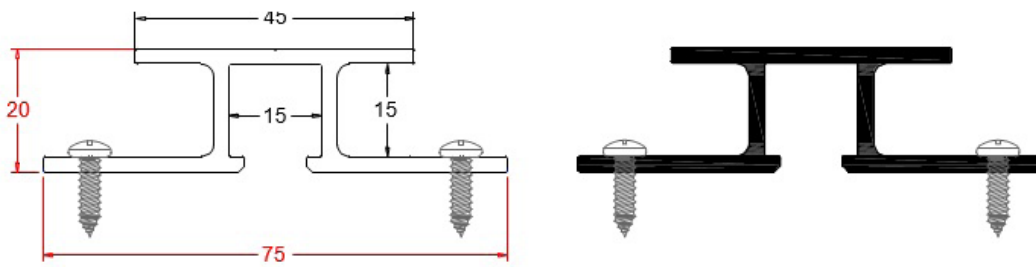

PF-070-015 / 195x21.2mm / 20 mm offset / 150 mm zichtbaar profiel

Profiel dikte 1,2 mm - 2,2 mm

WD-2001 / 245x21.8mm / 20 mm offset / 200 mm zichtbaar profiel

Profieldikte 1,6 mm

Combinatie van verschillende profielen

WD-3004 / 35.5x24mm

Profeldikte 1,5 mm

WD-1001 / 75x20mm

Profieldikte 2,5 mm

WD-5000 aluminium / kunststof groeven A240-002

WD-5000 dikte 1,2 mm

A240-002 dikte 1,2 mm

WD-3001 Buitenhoeckprofiel