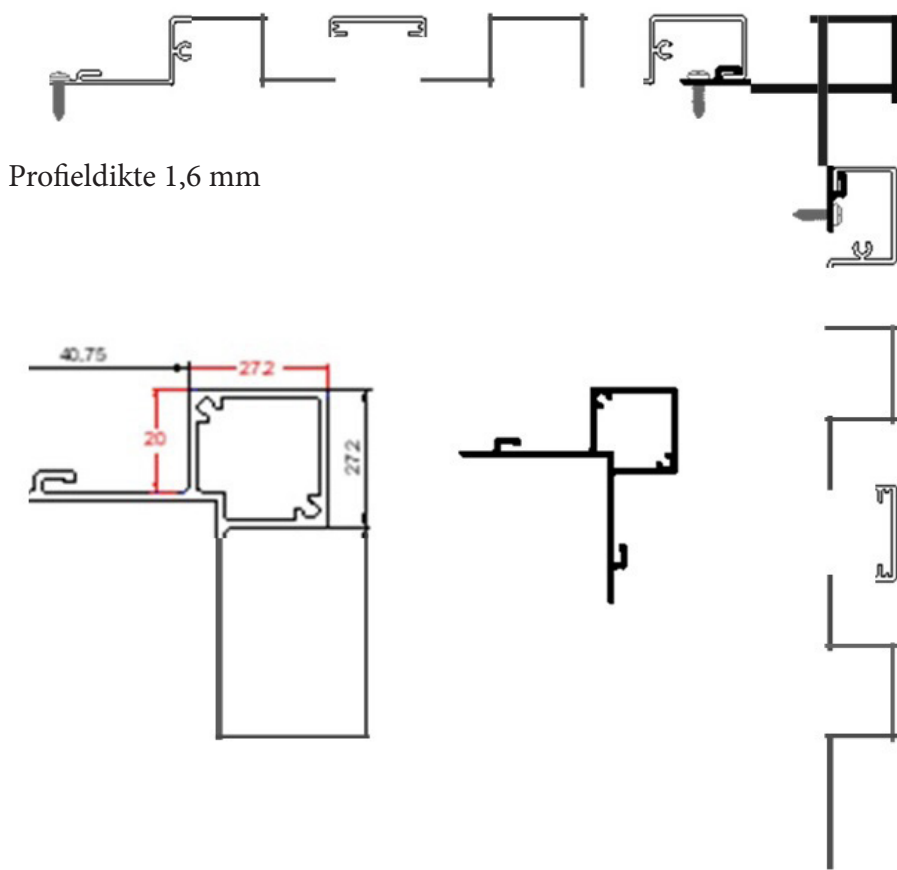

Profieldikte 1,2 mm

WD-2030 / 30x20 mm - LED SYSTEM

Profeldikte 1,6 mm

WD-2040 / 40x20 mm

Profeldikte 1,2 mm

WD-2050 / 40x20 / 40x50/30x30 mm

Profeldikte 1,2 mm

WD-2050 40x20 mm / 40x50 mm / 30x30mm

PF-070-015 / 195x21.2mm / 20 mm offset / 150 mm zichtbaar profiel

Profiel dikte 1,2 mm - 2,2 mm

WD-2001 / 245x21.8mm / 20 mm offset / 200 mm zichtbaar profiel

Profieldikte 1,6 mm

Combinatie van verschillende profielen

WD-3004 / 35.5x24mm

Profeldikte 1,5 mm

WD-1001 / 75x20mm

Profieldikte 2,5 mm

WD-5000 aluminium / kunststof groeven A240-002

WD-5000 dikte 1,2 mm

A240-002 dikte 1,2 mm

WD-3001 Buitenhoeckprofiel

Profieldikte 1,2 mm

Buithoek / WD-3002

Binenhoek/ WD-3003

WD-4000 extra profiel voor LED's

Profieldikte 1,0-1,6 mm

Optie voor buitenhoek met WD-3004