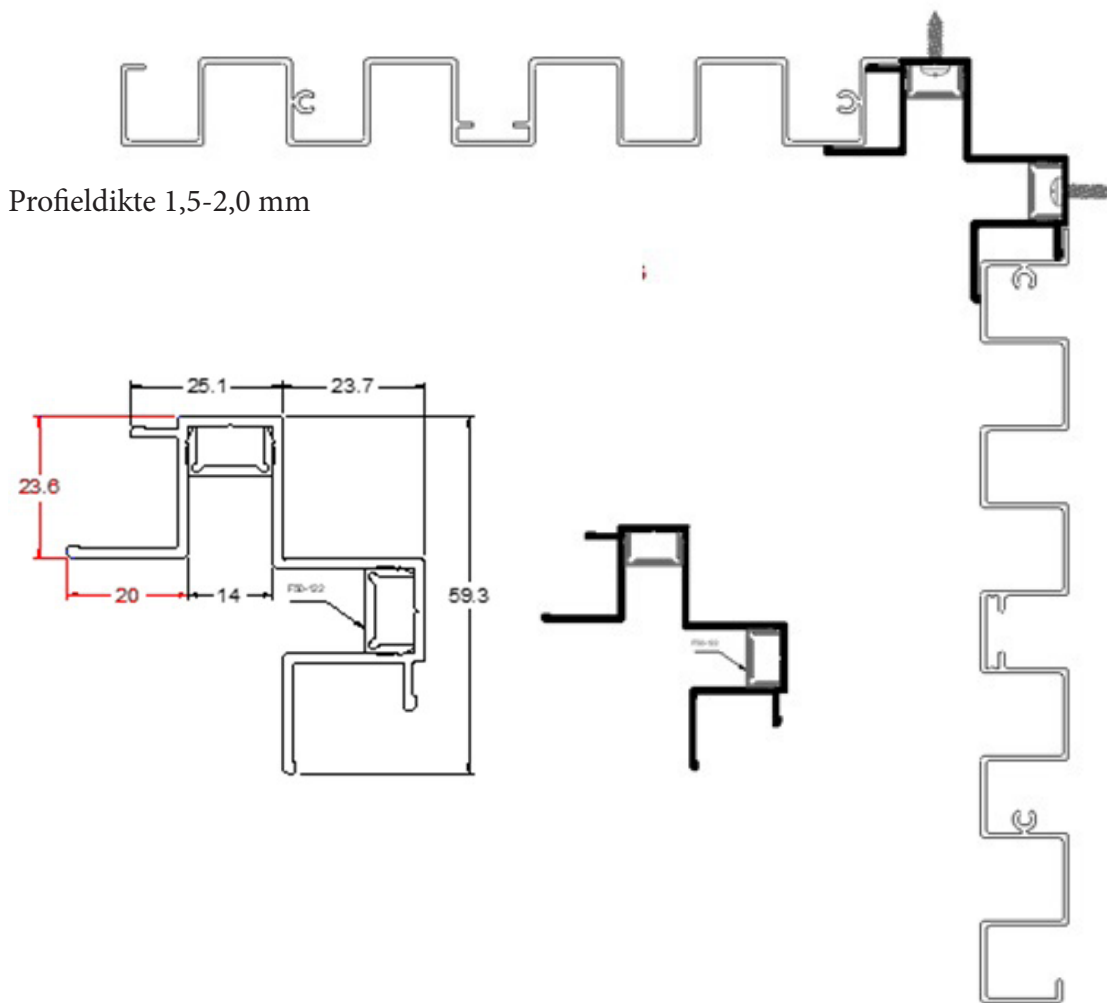

Profieldikte 1,2 mm

WD-2030 / 30x20 mm - LED SYSTEM

Profeldikte 1,6 mm

WD-2040 / 40x20 mm

Profeldikte 1,2 mm

WD-2050 / 40x20 / 40x50/30x30 mm

Profeldikte 1,2 mm

WD-2050 40x20 mm / 40x50 mm / 30x30mm

PF-070-015 / 195x21.2mm / 20 mm offset / 150 mm zichtbaar profiel

Profiel dikte 1,2 mm - 2,2 mm

WD-2001 / 245x21.8mm / 20 mm offset / 200 mm zichtbaar profiel

Profieldikte 1,6 mm

Combinatie van verschillende profielen

WD-3004 / 35.5x24mm

Profeldikte 1,5 mm

WD-1001 / 75x20mm

Profieldikte 2,5 mm

WD-5000 aluminium / kunststof groeven A240-002

WD-5000 dikte 1,2 mm

A240-002 dikte 1,2 mm

WD-3001 Buitenhoeckprofiel

Profieldikte 1,2 mm

Buithoek / WD-3002

Binenhoek/ WD-3003

WD-4000 extra profiel voor LED's

Profieldikte 1,0-1,6 mm

Optie voor buitenhoek met WD-3004