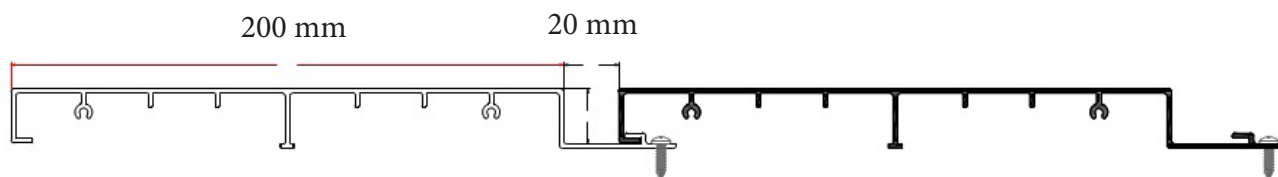

Profieldikte 1,2 mm

WD-2030 / 30x20 mm - LED SYSTEM

Profeldikte 1,6 mm

WD-2040 / 40x20 mm

Profeldikte 1,2 mm

WD-2050 / 40x20 / 40x50/30x30 mm

Profeldikte 1,2 mm

WD-2050 40x20 mm / 40x50 mm / 30x30mm

PF-070-015 / 195x21.2mm / 20 mm offset / 150 mm zichtbaar profiel

Profiel dikte 1,2 mm - 2,2 mm

WD-2001 / 245x21.8mm / 20 mm offset / 200 mm zichtbaar profiel

Profieldikte 1,6 mm

Combinatie van verschillende profielen