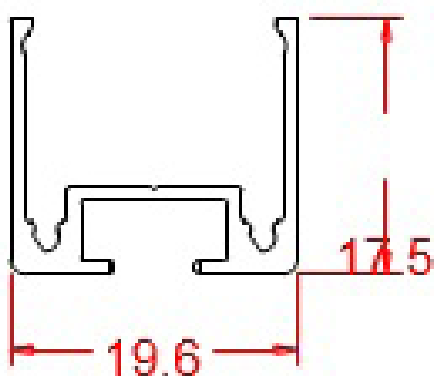

PF-070-015 / 195x21.2mm / 20 mm offset / 150 mm zichtbaar profiel

Profiel dikte 1,2 mm - 2,2 mm

WD-2001 / 245x21.8mm / 20 mm offset / 200 mm zichtbaar profiel

Profieldikte 1,6 mm

Combinatie van verschillende profielen

WD-3004 / 35.5x24mm

Profeldikte 1,5 mm

WD-1001 / 75x20mm

Profieldikte 2,5 mm

WD-5000 aluminium / kunststof groeven A240-002

WD-5000 dikte 1,2 mm

A240-002 dikte 1,2 mm

WD-3001 Buitenhoeckprofiel

Profieldikte 1,2 mm

Buithoek / WD-3002

Binenhoek/ WD-3003

WD-4000 extra profiel voor LED's

Profieldikte 1,0-1,6 mm

Optie voor buitenhoek met WD-3004