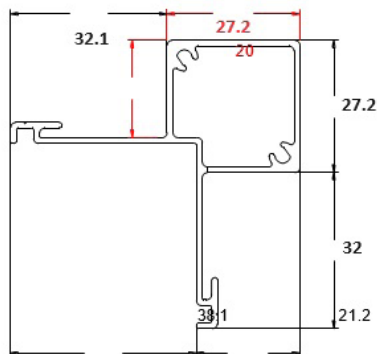

PF-070-015 / 195x21.2mm / 20 mm offset / 150 mm zichtbaar profiel

Profiel dikte 1,2 mm - 2,2 mm

WD-2001 / 245x21.8mm / 20 mm offset / 200 mm zichtbaar profiel

Profieldikte 1,6 mm

Combinatie van verschillende profielen

WD-3004 / 35.5x24mm

Profeldikte 1,5 mm

WD-1001 / 75x20mm

Profieldikte 2,5 mm

WD-5000 aluminium / kunststof groeven A240-002

WD-5000 dikte 1,2 mm

A240-002 dikte 1,2 mm

WD-3001 Buitenhoeckprofiel

Profieldikte 1,2 mm

Buithoek / WD-3002

Binenhoek/ WD-3003

WD-4000 extra profiel voor LED's

Profieldikte 1,0-1,6 mm

Optie voor buitenhoek met WD-3004