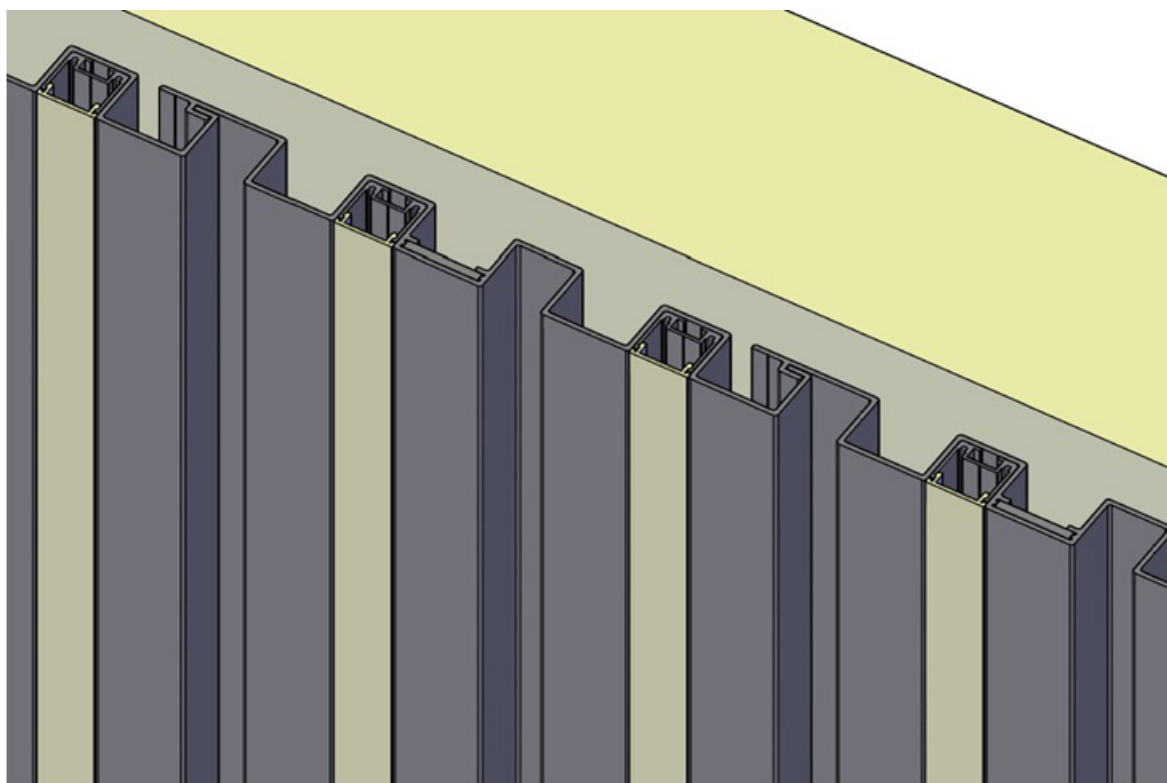

Profieldikte 1,0-1,6 mm